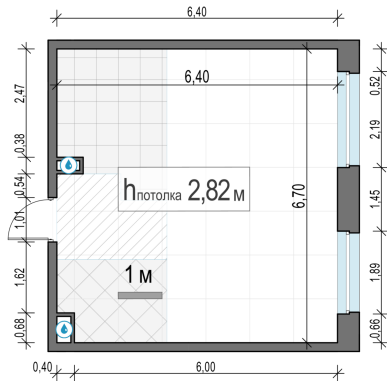

Планировка

С мебелью

1-комн. квартира №388, 41.4м²

Корпус 12.2, Секция 3, Этаж 18 из 23

9 290 000₽

224 397₽/м²

● м. «Медведково»

Отделка

Без отделки

Ввод

III квартал 2026

На этаже

На генплане

Квартира
на сайте

Скачано 24.06.2026 05:09