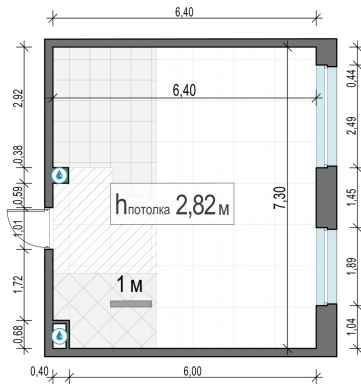

Планировка

С мебелью

**1-комн. квартира №387, 45.3м<sup>2</sup>**

Корпус 12.2, Секция 3, Этаж 18 из 23

**9 810 000₽**

216 557₽/м<sup>2</sup>

● м. «Медведково»

Отделка

Без отделки

Ввод

III квартал 2026

На этаже

На генплане

Квартира  
на сайте

Скачано 16.04.2026 00:48