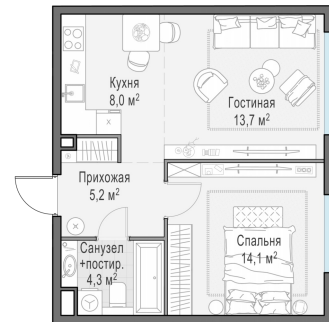

Планировка

С мебелью

**1-комн. квартира №387, 45.3м<sup>2</sup>**

Корпус 12.2, Секция 3, Этаж 18 из 23

**9 810 000₽**

216 557₽/м<sup>2</sup>

● м. «Медведково»

Отделка

Без отделки

Ввод

III квартал 2026

На этаже

На генплане

Квартира  
на сайте

Скачано 16.04.2026 00:48