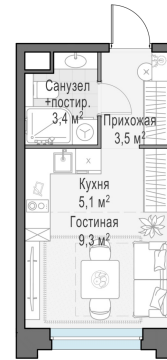

Планировка

С мебелью

Студия №384, 21.3м²

Корпус 12.2, Секция 3, Этаж 18 из 23

5 760 000₽

270 423₽/м²

● м. «Медведково»

Отделка

Без отделки

Ввод

III квартал 2026

На этаже

На генплане

Квартира
на сайте

Скачано 28.06.2026 02:00