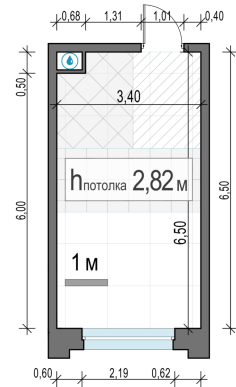

Планировка

С мебелью

Студия №384, 21.3м²

Корпус 12.2, Секция 3, Этаж 18 из 23

5 760 000₽

270 423₽/м²

● м. «Медведково»

Отделка

Без отделки

Ввод

III квартал 2026

На этаже

На генплане

Квартира
на сайте

Скачано 28.06.2026 02:00