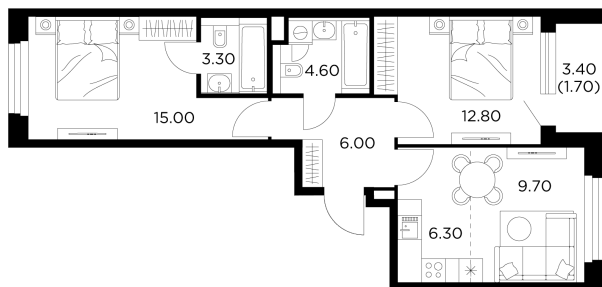

## Планировка

## С мебелью

+7 (495) 500-00-04

[ingrad.ru](http://ingrad.ru)

**3-комн. квартира №375, 59.4м<sup>2</sup>**

ЖК Белый Grad,  
Корпус 12.2, Секция 3, Этаж 17 из 23

**12 875 773₽**

216 764₽/м<sup>2</sup>

● Медведково