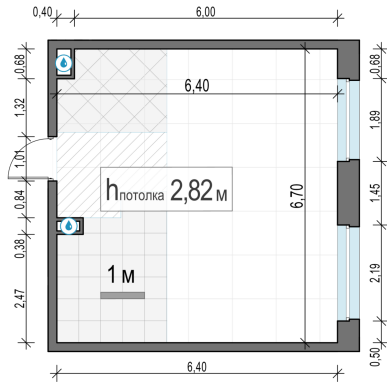

Планировка

С мебелью

1-комн. квартира №370, 41.4м²

Корпус 12.2, Секция 3, Этаж 16 из 23

9 150 000₽

221 015₽/м²

● м. «Медведково»

Отделка

Без отделки

Ввод

III квартал 2026

На этаже

На генплане

Квартира
на сайте

Скачано 31.05.2026 00:10