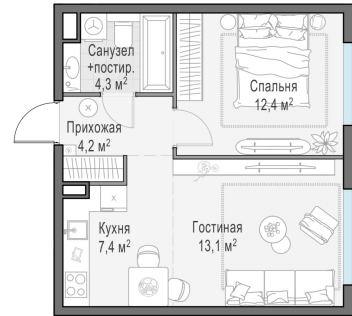

Планировка

С мебелью

1-комн. квартира №370, 41.4м²

Корпус 12.2, Секция 3, Этаж 16 из 23

9 150 000₽

221 015₽/м²

● м. «Медведково»

Отделка

Без отделки

Ввод

III квартал 2026

На этаже

На генплане

Квартира
на сайте

Скачано 31.05.2026 00:10