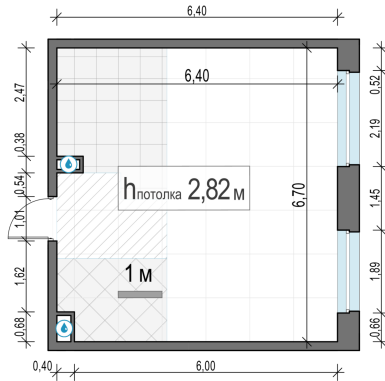

Планировка

С мебелью

1-комн. квартира №368, 41.4м²

Корпус 12.2, Секция 3, Этаж 16 из 23

9 270 000₽
223 914₽/м²

● м. «Медведково»

Отделка

Без отделки

Ввод

III квартал 2026

На этаже

На генплане

Квартира
на сайте

Скачано 26.05.2026 01:03