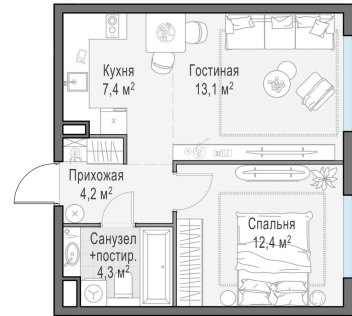

Планировка

С мебелью

1-комн. квартира №368, 41.4м²

Корпус 12.2, Секция 3, Этаж 16 из 23

9 270 000₽
223 914₽/м²

● м. «Медведково»

Отделка

Без отделки

Ввод

III квартал 2026

На этаже

На генплане

Квартира
на сайте

Скачано 26.05.2026 01:03