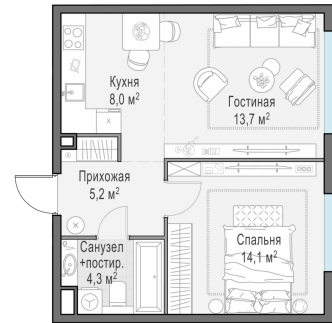

Планировка

С мебелью

1-комн. квартира №367, 45.3м²

Корпус 12.2, Секция 3, Этаж 16 из 23

9 750 000₽
215 232₽/м²

● м. «Медведково»

Отделка

Без отделки

Ввод

III квартал 2026

На этаже

На генплане

Квартира
на сайте