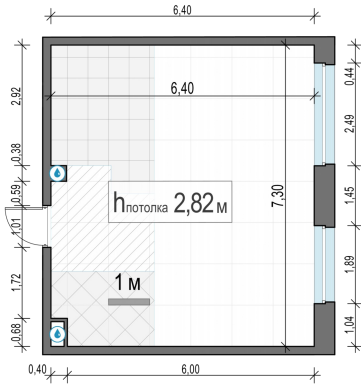

Планировка

С мебелью

1-комн. квартира №367, 45.3м²

Корпус 12.2, Секция 3, Этаж 16 из 23

9 750 000₽
215 232₽/м²

● м. «Медведково»

Отделка

Без отделки

Ввод

III квартал 2026

На этаже

На генплане

Квартира
на сайте