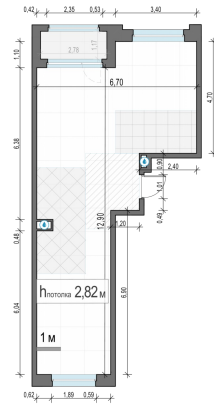

Планировка

С мебелью

2-комн. квартира №365, 59.5м²

Корпус 12.2, Секция 3, Этаж 16 из 23

12 760 000₽
214 454₽/м²

● м. «Медведково»

Отделка

Без отделки

Ввод

III квартал 2026

Лоджия

На этаже

На генплане

Квартира на сайте

Скачано 24.06.2026 12:28