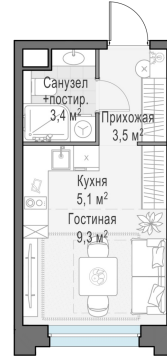

Планировка

С мебелью

Студия №364, 21.3м²

Корпус 12.2, Секция 3, Этаж 16 из 23

6 090 000₽

285 916₽/м²

● м. «Медведково»

Отделка

Без отделки

Ввод

III квартал 2026

На этаже

На генплане

Квартира на сайте