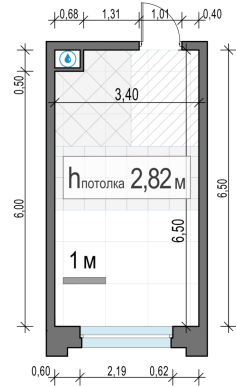

Планировка

С мебелью

Студия №364, 21.3м²

Корпус 12.2, Секция 3, Этаж 16 из 23

5 700 000₽
267 606₽/м²

● м. «Медведково»

Отделка

Без отделки

Ввод

III квартал 2026

На этаже

На генплане

Квартира
на сайте

Скачано 25.06.2026 04:32