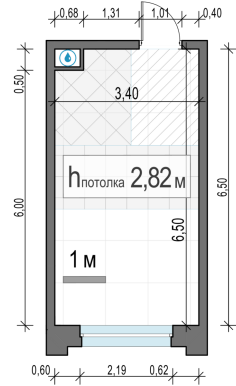

Планировка

С мебелью

Студия №364, 21.3м²

Корпус 12.2, Секция 3, Этаж 16 из 23

6 090 000₽

285 916₽/м²

● м. «Медведково»

Отделка

Без отделки

Ввод

III квартал 2026

На этаже

На генплане

Квартира на сайте