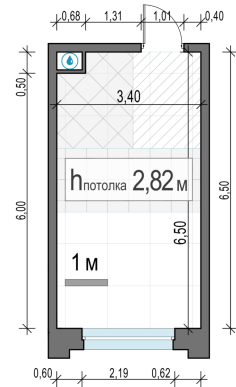

Планировка

С мебелью

## Студия №364, 21.3м<sup>2</sup>

Корпус 12.2, Секция 3, Этаж 16 из 23

**6 090 000₽**

285 916₽/м<sup>2</sup>

● м. «Медведково»

Отделка

Без отделки

Ввод