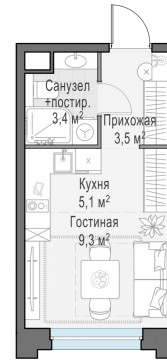

Планировка

С мебелью

## Студия №364, 21.3м<sup>2</sup>

Корпус 12.2, Секция 3, Этаж 16 из 23

**6 090 000₽**

285 916₽/м<sup>2</sup>

● м. «Медведково»

Отделка

Без отделки

Ввод