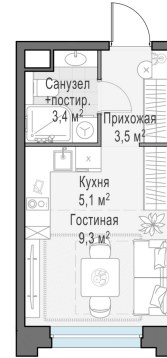

Планировка

С мебелью

Студия №364, 21.3м²

Корпус 12.2, Секция 3, Этаж 16 из 23

5 700 000₽
267 606₽/м²

● м. «Медведково»

Отделка

Без отделки

Ввод

III квартал 2026

На этаже

На генплане

Квартира
на сайте

Скачано 25.06.2026 04:32