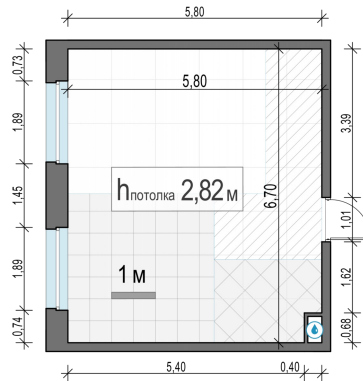

Планировка

С мебелью

1-комн. квартира №362, 37.3м²

Корпус 12.2, Секция 3, Этаж 15 из 23

8 310 000₽

222 789₽/м²

● м. «Медведково»

Отделка

Без отделки

Ввод

III квартал 2026

На этаже

На генплане

Квартира
на сайте