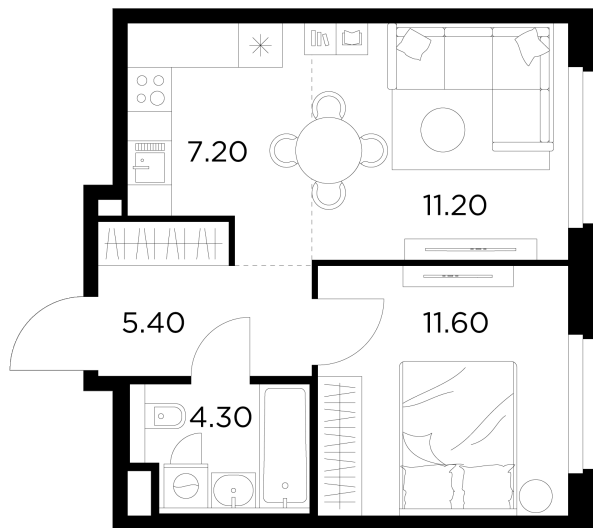

Планировка

С мебелью

+7 (495) 500-00-04

ingrad.ru

2-комн. квартира №359, 39.7м²

ЖК Белый Grad,
Корпус 12.2, Секция 3, Этаж 15 из 23

9 987 111₽

251 565₽/м²

● Медведково

Отделка

Чистовая отделка

Ввод

III квартал 2026

На этаже

На генплане

Квартира
на сайте