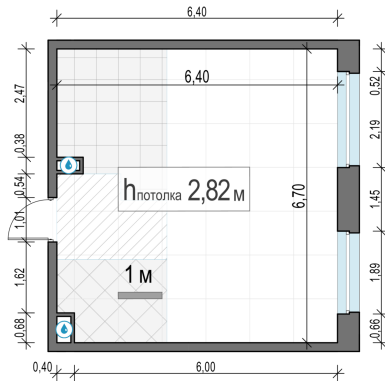

Планировка

С мебелью

1-комн. квартира №358, 41.4м²

Корпус 12.2, Секция 3, Этаж 15 из 23

9 160 000₽

221 257₽/м²

● м. «Медведково»

Отделка

Без отделки

Ввод

III квартал 2026

На этаже

На генплане

Квартира
на сайте

Скачано 27.06.2026 22:15