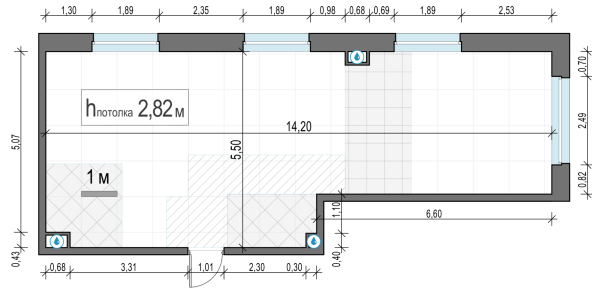

Планировка

С мебелью

2-комн. квартира №356, 65.7м²

Корпус 12.2, Секция 3, Этаж 15 из 23

14 090 000₽
214 460₽/м²

● м. «Медведково»

Отделка

Без отделки

Ввод

III квартал 2026

На этаже

На генплане

Квартира
на сайте

Скачано 25.06.2026 12:14