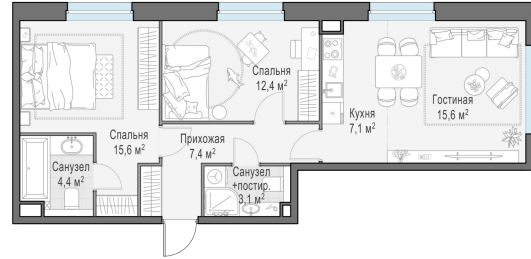

Планировка

С мебелью

2-комн. квартира №356, 65.7м²

Корпус 12.2, Секция 3, Этаж 15 из 23

14 090 000₽
214 460₽/м²

● м. «Медведково»

Отделка

Без отделки

Ввод

III квартал 2026

На этаже

На генплане

Квартира
на сайте

Скачано 25.06.2026 12:14