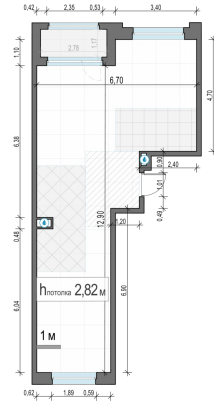

Планировка

С мебелью

**2-комн. квартира №355, 59.4м<sup>2</sup>**

Корпус 12.2, Секция 3, Этаж 15 из 23

**12 700 000₽**  
213 805₽/м<sup>2</sup>

● м. «Медведково»

Отделка

Без отделки

Ввод

III квартал 2026

Лоджия

На этаже

На генплане

Квартира на сайте