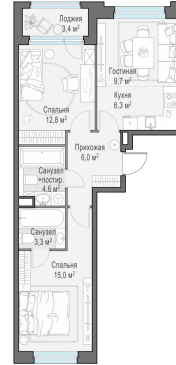

Планировка

С мебелью

**2-комн. квартира №355, 59.4м<sup>2</sup>**

Корпус 12.2, Секция 3, Этаж 15 из 23

**12 700 000₽**  
213 805₽/м<sup>2</sup>

● м. «Медведково»

Отделка

Без отделки

Ввод

III квартал 2026

Лоджия

На этаже

На генплане

Квартира на сайте