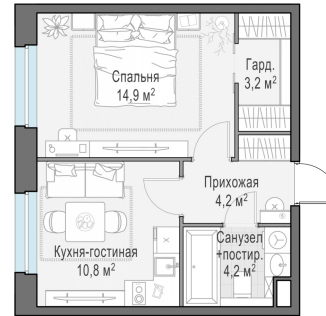

Планировка

С мебелью

1-комн. квартира №352, 37.3м²

Корпус 12.2, Секция 3, Этаж 14 из 23

8 280 000₽

221 984₽/м²

● м. «Медведково»

Отделка

Без отделки

Ввод

III квартал 2026

На этаже

На генплане

Квартира
на сайте

Скачано 26.05.2026 06:57