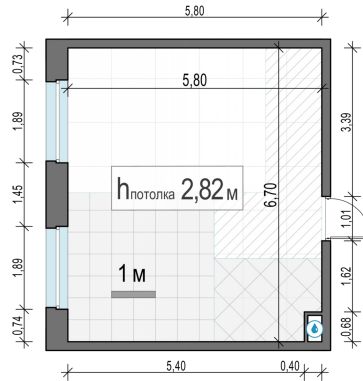

Планировка

С мебелью

1-комн. квартира №352, 37.3м²

Корпус 12.2, Секция 3, Этаж 14 из 23

8 280 000₽

221 984₽/м²

● м. «Медведково»

Отделка

Без отделки

Ввод

III квартал 2026

На этаже

На генплане

Квартира
на сайте

Скачано 26.05.2026 06:57