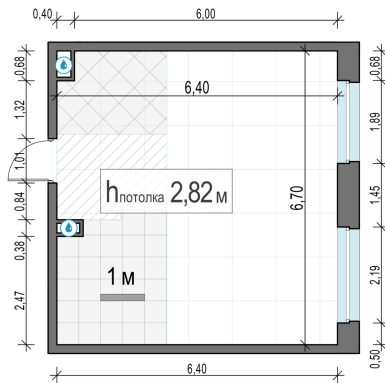

Планировка

С мебелью

1-комн. квартира №350, 41.4м²

Корпус 12.2, Секция 3, Этаж 14 из 23

9 080 000₽

219 324₽/м²

● м. «Медведково»

Отделка

Без отделки

Ввод

III квартал 2026

На этаже

На генплане

Квартира
на сайте