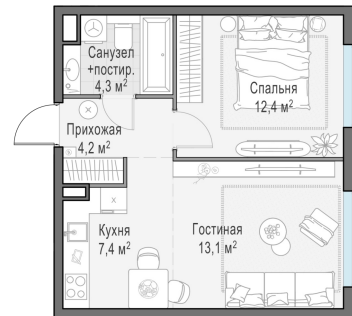

Планировка

С мебелью

1-комн. квартира №350, 41.4м²

Корпус 12.2, Секция 3, Этаж 14 из 23

9 080 000₽

219 324₽/м²

● м. «Медведково»

Отделка

Без отделки

Ввод

III квартал 2026

На этаже

На генплане

Квартира
на сайте