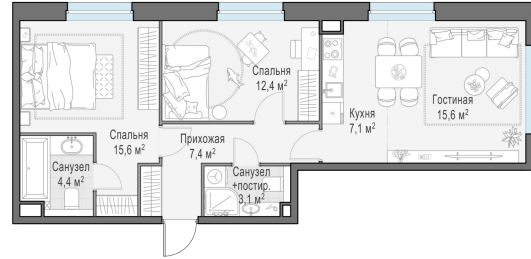

Планировка

С мебелью

2-комн. квартира №346, 65.7м²

Корпус 12.2, Секция 3, Этаж 14 из 23

13 960 000₽

212 481₽/м²

● м. «Медведково»

Отделка

Без отделки

Ввод

III квартал 2026

На этаже

На генплане

Квартира
на сайте

Скачано 27.06.2026 09:03