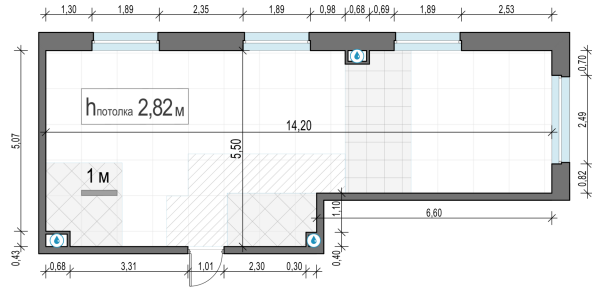

Планировка

С мебелью

2-комн. квартира №346, 65.7м²

Корпус 12.2, Секция 3, Этаж 14 из 23

13 960 000₽

212 481₽/м²

● м. «Медведково»

Отделка

Без отделки

Ввод

III квартал 2026

На этаже

На генплане

Квартира
на сайте

Скачано 27.06.2026 09:03