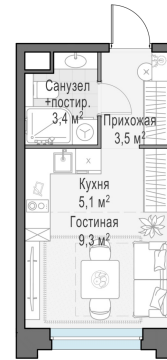

Планировка

С мебелью

Студия №344, 21.3м²

Корпус 12.2, Секция 3, Этаж 14 из 23

6 000 000₽

281 691₽/м²

● м. «Медведково»

Отделка

Без отделки

Ввод

III квартал 2026

На этаже

На генплане

Квартира
на сайте

Скачано 18.04.2026 16:05