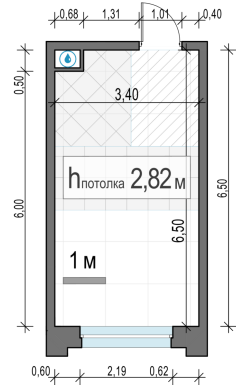

Планировка

С мебелью

## Студия №344, 21.3м<sup>2</sup>

Корпус 12.2, Секция 3, Этаж 14 из 23

**5 640 000₽**

264 789₽/м<sup>2</sup>

● м. «Медведково»

Отделка

Без отделки

Ввод