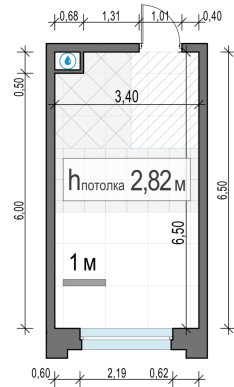

Планировка

С мебелью

Студия №344, 21.3м²

Корпус 12.2, Секция 3, Этаж 14 из 23

6 000 000₽

281 691₽/м²

● м. «Медведково»

Отделка

Без отделки

Ввод

III квартал 2026

На этаже

На генплане

Квартира
на сайте

Скачано 18.04.2026 16:05