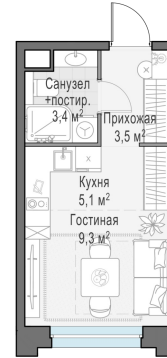

Планировка

С мебелью

## Студия №344, 21.3м<sup>2</sup>

Корпус 12.2, Секция 3, Этаж 14 из 23

**5 640 000₽**

264 789₽/м<sup>2</sup>

● м. «Медведково»

Отделка

Без отделки

Ввод