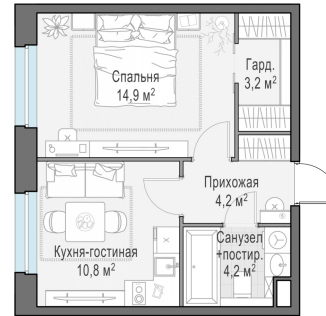

Планировка

С мебелью

1-комн. квартира №342, 37.3м²

Корпус 12.2, Секция 3, Этаж 13 из 23

8 240 000₽

220 912₽/м²

● м. «Медведково»

Отделка

Без отделки

Ввод

III квартал 2026

На этаже

На генплане

Квартира на сайте