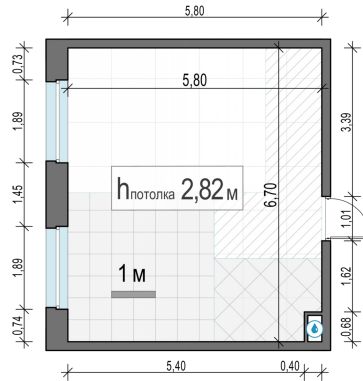

Планировка

С мебелью

1-комн. квартира №342, 37.3м²

Корпус 12.2, Секция 3, Этаж 13 из 23

8 240 000₽

220 912₽/м²

● м. «Медведково»

Отделка

Без отделки

Ввод

III квартал 2026

На этаже

На генплане

Квартира на сайте