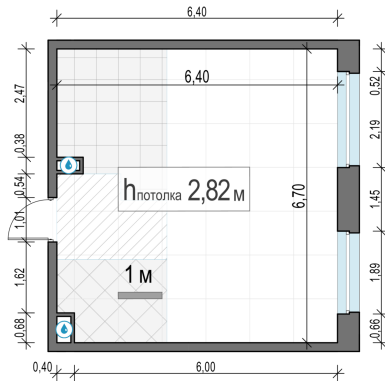

Планировка

С мебелью

**1-комн. квартира №338, 41.4м<sup>2</sup>**

Корпус 12.2, Секция 3, Этаж 13 из 23

**8 990 000₽**

217 150₽/м<sup>2</sup>

● м. «Медведково»

Отделка

Без отделки

Ввод

III квартал 2026

На этаже

На генплане

Квартира  
на сайте

Скачано 30.05.2026 13:52