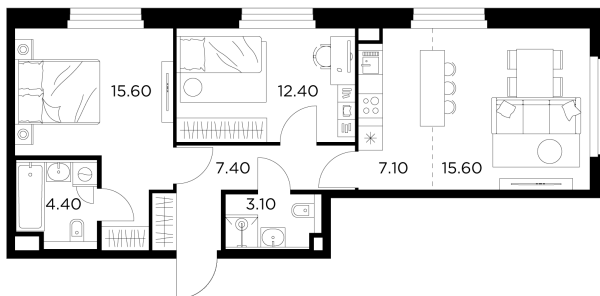

Планировка

С мебелью

+7 (495) 500-00-04

ingrad.ru

3-комн. квартира №336, 65.6м²

ЖК Белый Grad,
Корпус 12.2, Секция 3, Этаж 13 из 23

13 247 812₽

201 948₽/м²

● Медведково

Отделка

Чистовая отделка

Ввод

III квартал 2026

На этаже

На генплане

Квартира
на сайте