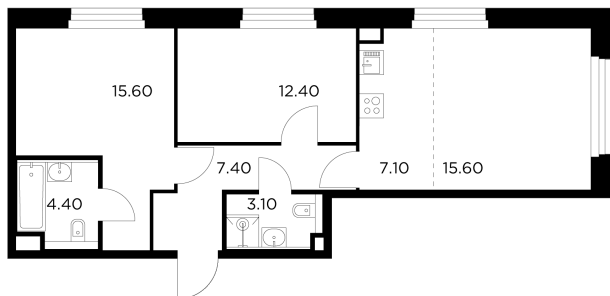

Планировка

С мебелью

+7 (495) 500-00-04

ingrad.ru

3-комн. квартира №336, 65.6м²

ЖК Белый Grad,
Корпус 12.2, Секция 3, Этаж 13 из 23

13 247 812₽

201 948₽/м²

● Медведково

Отделка

Чистовая отделка

Ввод

III квартал 2026

На этаже

На генплане

Квартира
на сайте