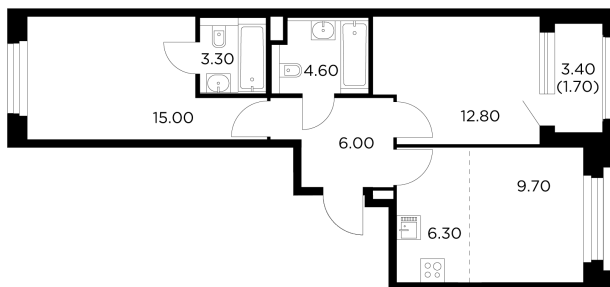

Планировка

С мебелью

+7 (495) 500-00-04

ingrad.ru

3-комн. квартира №335, 59.4м²

ЖК Белый Grad,
Корпус 12.2, Секция 3, Этаж 13 из 23

12 743 851₽

214 543₽/м²

● Медведково

Отделка

Чистовая отделка

Ввод

III квартал 2026

На этаже

На генплане

Квартира
на сайте