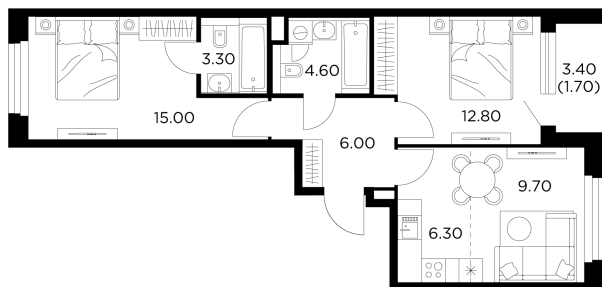

Планировка

С мебелью

+7 (495) 500-00-04

ingrad.ru

3-комн. квартира №335, 59.4м²

ЖК Белый Grad,
Корпус 12.2, Секция 3, Этаж 13 из 23

12 743 851₽

214 543₽/м²

● Медведково

Отделка

Чистовая отделка

Ввод

III квартал 2026

На этаже

На генплане

Квартира
на сайте