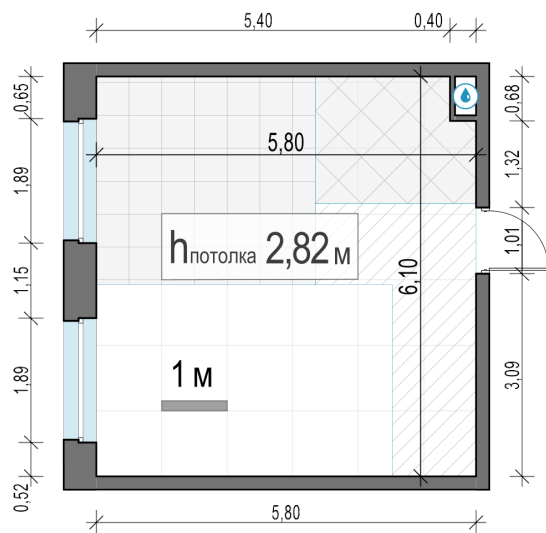

Планировка

С мебелью

INGRAD

+7 (495) 500-00-04

ingrad.ru

1-комн. квартира №333, 34м²

ЖК Белый Град,
Корпус 12.2, Секция 3, Этаж 12 из 23

7 050 000₽

207 353₽/м²

● м. «Медведково»

Отделка

Чистовая отделка

Ввод

III квартал 2026

На этаже

На генплане