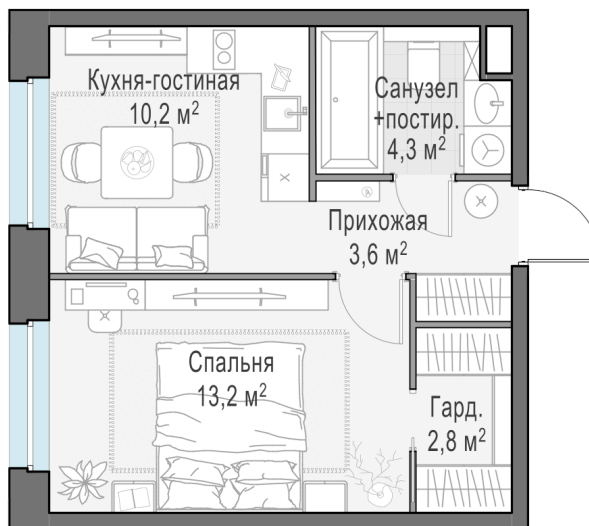

Планировка

С мебелью

INGRAD

+7 (495) 500-00-04

ingrad.ru

1-комн. квартира №333, 34м²

ЖК Белый Град,
Корпус 12.2, Секция 3, Этаж 12 из 23

7 050 000₽

207 353₽/м²

● м. «Медведково»

Отделка

Чистовая отделка

Ввод

III квартал 2026

На этаже

На генплане