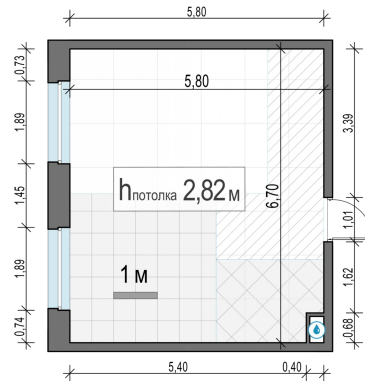

Планировка

С мебелью

1-комн. квартира №332, 37.3м²

Корпус 12.2, Секция 3, Этаж 12 из 23

8 100 000₽

217 159₽/м²

● м. «Медведково»

Отделка

Без отделки

Ввод

III квартал 2026

На этаже

На генплане

Квартира
на сайте