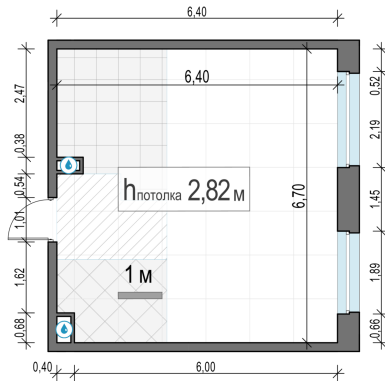

Планировка

С мебелью

1-комн. квартира №328, 41.4м²

Корпус 12.2, Секция 3, Этаж 12 из 23

8 880 000₽

214 493₽/м²

● м. «Медведково»

Отделка

Без отделки

Ввод

III квартал 2026

На этаже

На генплане

Квартира
на сайте

Скачано 19.04.2026 16:06