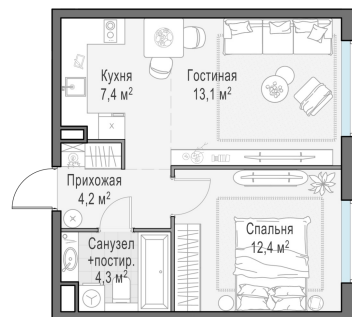

Планировка

С мебелью

**1-комн. квартира №328, 41.4м<sup>2</sup>**

Корпус 12.2, Секция 3, Этаж 12 из 23

**9 000 000₽**

217 392₽/м<sup>2</sup>

● м. «Медведково»

Отделка

Без отделки

Ввод

III квартал 2026

На этаже

На генплане

Квартира  
на сайте

Скачано 24.06.2026 03:10