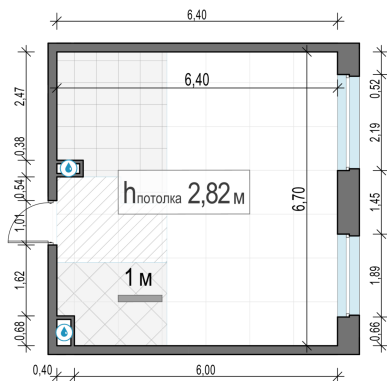

Планировка

С мебелью

**1-комн. квартира №328, 41.4м<sup>2</sup>**

Корпус 12.2, Секция 3, Этаж 12 из 23

**9 000 000₽**

217 392₽/м<sup>2</sup>

● м. «Медведково»

Отделка

Без отделки

Ввод

III квартал 2026

На этаже

На генплане

Квартира  
на сайте

Скачано 24.06.2026 03:10