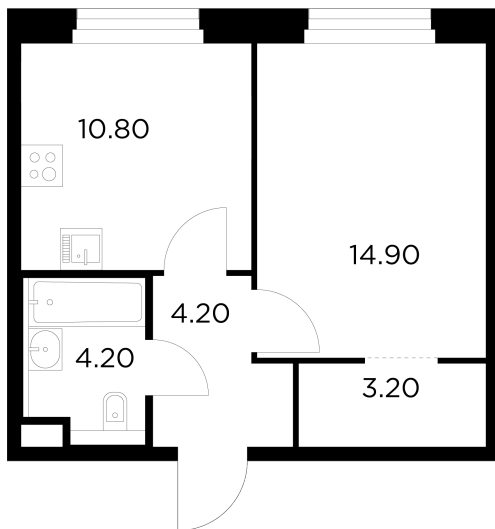

Планировка

С мебелью

+7 (495) 500-00-04

ingrad.ru

1-комн. квартира №322, 37.3м²

ЖК Белый Grad,
Корпус 12.2, Секция 3, Этаж 11 из 23

9 300 000₽

249 142₽/м²

● м. «Медведково»

Отделка

Чистовая отделка

Ввод

III квартал 2026

На этаже

На генплане

Квартира
на сайте