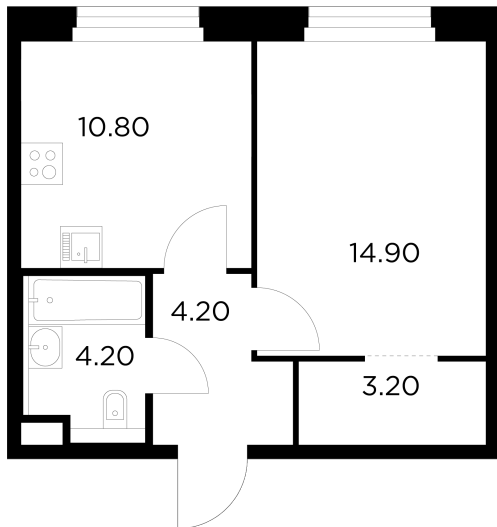

Планировка

С мебелью

+7 (495) 500-00-04

ingrad.ru

1-комн. квартира №322, 37.3м²

ЖК Белый Grad,
Корпус 12.2, Секция 3, Этаж 11 из 23

9 435 480Р

252 962Р/м²

● Медведково

Отделка

Чистовая отделка

Ввод

III квартал 2026

На этаже

На генплане

Квартира
на сайте