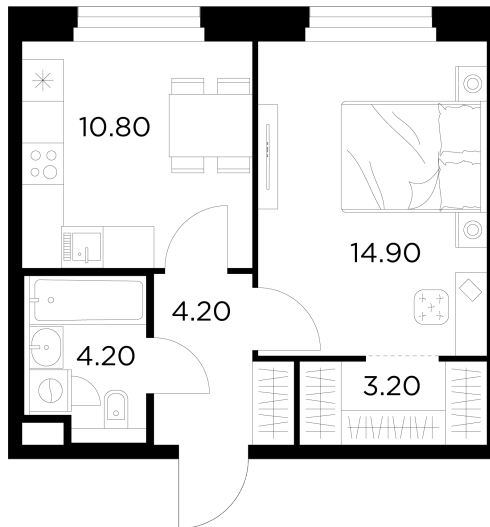

Планировка

С мебелью

+7 (495) 500-00-04

ingrad.ru

1-комн. квартира №322, 37.3м²

ЖК Белый Grad,
Корпус 12.2, Секция 3, Этаж 11 из 23

9 435 480Р

252 962Р/м²

● Медведково

Отделка

Чистовая отделка

Ввод

III квартал 2026

На этаже

На генплане

Квартира
на сайте