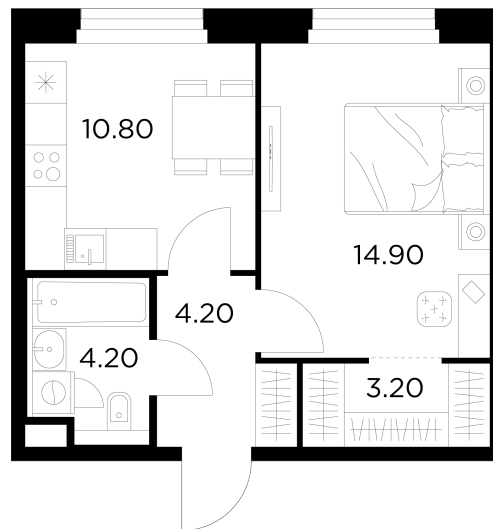

Планировка

С мебелью

+7 (495) 500-00-04

ingrad.ru

1-комн. квартира №322, 37.3м²

ЖК Белый Grad,
Корпус 12.2, Секция 3, Этаж 11 из 23

9 300 000₽

249 142₽/м²

● м. «Медведково»

Отделка

Чистовая отделка

Ввод

III квартал 2026

На этаже

На генплане

Квартира
на сайте