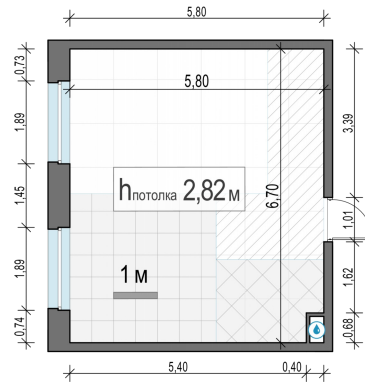

Планировка

С мебелью

**1-комн. квартира №322, 37.3м<sup>2</sup>**

Корпус 12.2, Секция 3, Этаж 11 из 23

**8 070 000₽**

216 354₽/м<sup>2</sup>

● м. «Медведково»

Отделка

Без отделки

Ввод

III квартал 2026

На этаже

На генплане

Квартира  
на сайте