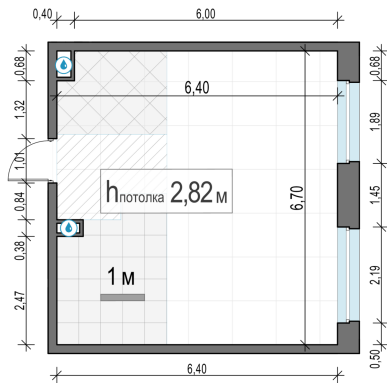

Планировка

С мебелью

1-комн. квартира №320, 41.4м²

Корпус 12.2, Секция 3, Этаж 11 из 23

8 920 000₽

215 459₽/м²

● м. «Медведково»

Отделка

Без отделки

Ввод

III квартал 2026

На этаже

На генплане

Квартира
на сайте