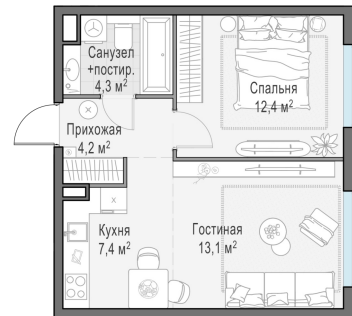

Планировка

С мебелью

1-комн. квартира №320, 41.4м²

Корпус 12.2, Секция 3, Этаж 11 из 23

8 920 000₽

215 459₽/м²

● м. «Медведково»

Отделка

Без отделки

Ввод

III квартал 2026

На этаже

На генплане

Квартира
на сайте