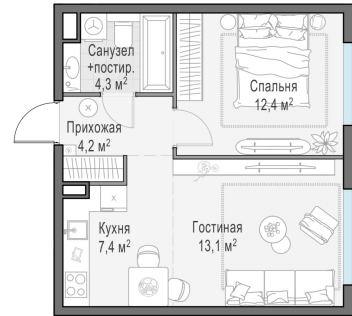

Планировка

С мебелью

1-комн. квартира №320, 41.4м²

Корпус 12.2, Секция 3, Этаж 11 из 23

8 920 000₽
215 459₽/м²

● м. «Медведково»

Отделка

Без отделки

Ввод

III квартал 2026

На этаже

На генплане

Квартира
на сайте

Скачано 25.06.2026 14:29