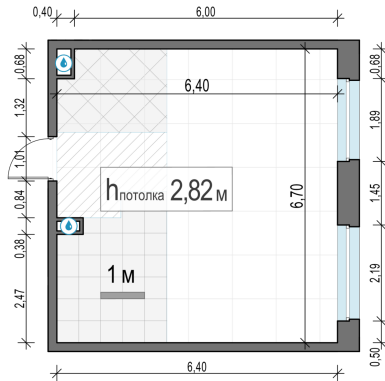

Планировка

С мебелью

1-комн. квартира №320, 41.4м²

Корпус 12.2, Секция 3, Этаж 11 из 23

8 920 000₽
215 459₽/м²

● м. «Медведково»

Отделка

Без отделки

Ввод

III квартал 2026

На этаже

На генплане

Квартира
на сайте

Скачано 25.06.2026 14:29