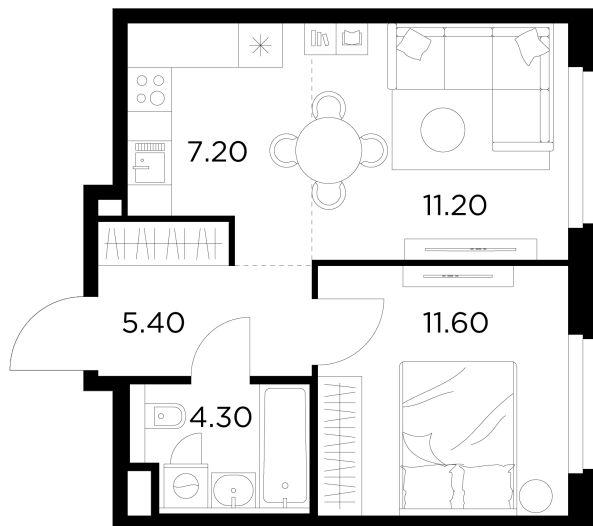

Планировка

С мебелью

INGRAD

+7 (495) 500-00-04

ingrad.ru

1-комн. квартира №319, 39.7м²

ЖК Белый Град,
Корпус 12.2, Секция 3, Этаж 11 из 23

10 810 000₽

272 293₽/м²

● м. «Медведково»

Отделка

Чистовая отделка

Ввод

III квартал 2026

На этаже

На генплане