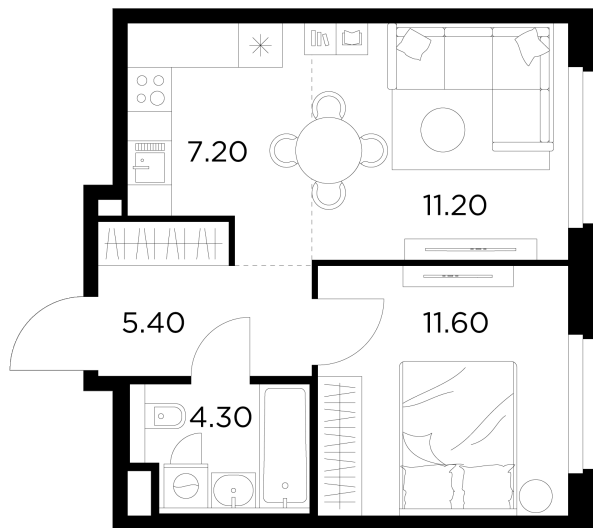

Планировка

С мебелью

+7 (495) 500-00-04

ingrad.ru

2-комн. квартира №319, 39.7м²

ЖК Белый Grad,
Корпус 12.2, Секция 3, Этаж 11 из 23

9 880 424Р

248 877Р/м²

● Медведково

Отделка

Чистовая отделка

Ввод

III квартал 2026

На этаже

На генплане

Квартира
на сайте