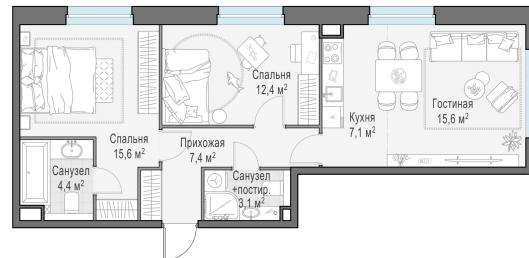

Планировка

С мебелью

**2-комн. квартира №316, 65.7м<sup>2</sup>**

Корпус 12.2, Секция 3, Этаж 11 из 23

**15 030 000₽**

228 768₽/м<sup>2</sup>

● м. «Медведково»

Отделка

Без отделки

Ввод

III квартал 2026

На этаже

На генплане

Квартира на сайте

Скачано 26.05.2026 13:49