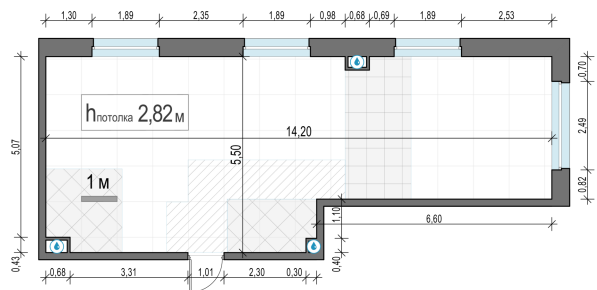

Планировка

С мебелью

**2-комн. квартира №316, 65.7м<sup>2</sup>**

Корпус 12.2, Секция 3, Этаж 11 из 23

**15 030 000₽**

228 768₽/м<sup>2</sup>

● м. «Медведково»

Отделка

Без отделки

Ввод

III квартал 2026

На этаже

На генплане

Квартира на сайте

Скачано 26.05.2026 13:49