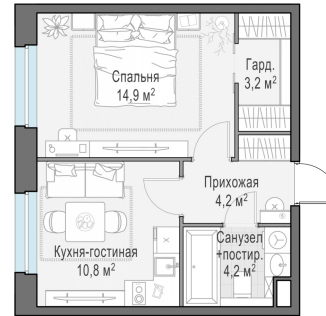

Планировка

С мебелью

**1-комн. квартира №312, 37.3м<sup>2</sup>**

Корпус 12.2, Секция 3, Этаж 10 из 23

**8 040 000₽**

215 550₽/м<sup>2</sup>

● м. «Медведково»

Отделка

Без отделки

Ввод

III квартал 2026

На этаже

На генплане

Квартира  
на сайте

Скачано 25.06.2026 03:21