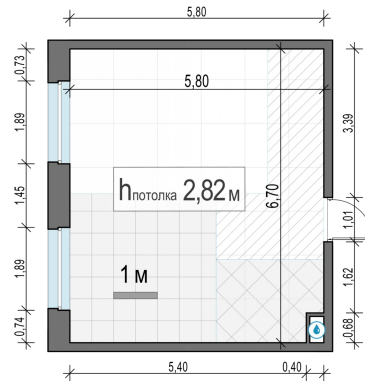

Планировка

С мебелью

1-комн. квартира №312, 37.3м²

Корпус 12.2, Секция 3, Этаж 10 из 23

8 040 000₽

215 550₽/м²

● м. «Медведково»

Отделка

Без отделки

Ввод

III квартал 2026

На этаже

На генплане

Квартира
на сайте

Скачано 25.06.2026 02:23