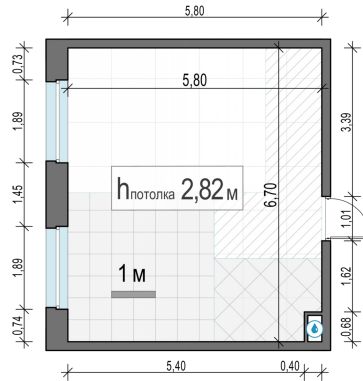

Планировка

С мебелью

**1-комн. квартира №312, 37.3м<sup>2</sup>**

Корпус 12.2, Секция 3, Этаж 10 из 23

**8 040 000₽**

215 550₽/м<sup>2</sup>

● м. «Медведково»

Отделка

Без отделки

Ввод

III квартал 2026

На этаже

На генплане

Квартира  
на сайте

Скачано 25.06.2026 03:21