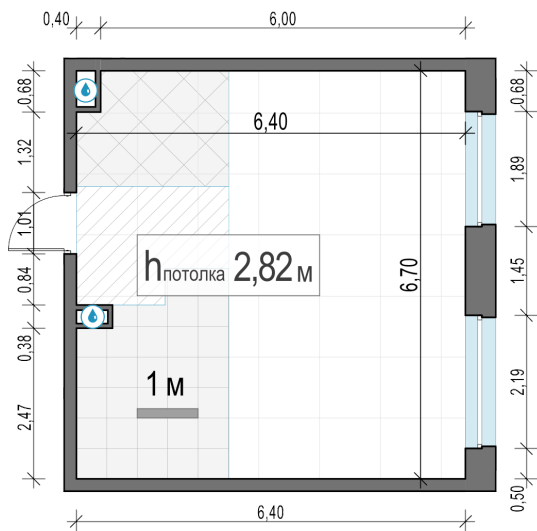

Планировка

С мебелью

+7 (495) 500-00-04

ingrad.ru

1-комн. квартира №310, 41.4м²

ЖК Белый Град,
Корпус 12.2, Секция 3, Этаж 10 из 23

8 620 000₽

208 213₽/м²

● м. «Медведково»

Отделка

Чистовая отделка

Ввод

III квартал 2026

На этаже

На генплане

Квартира
на сайте