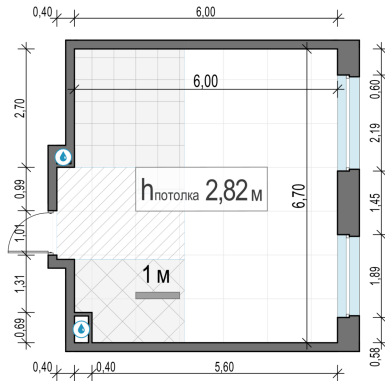

Планировка

С мебелью

1-комн. квартира №309, 39.7м²

Корпус 12.2, Секция 3, Этаж 10 из 23

8 580 000₽
216 121₽/м²

● м. «Медведково»

Отделка

Без отделки

Ввод

III квартал 2026

На этаже

На генплане

Квартира
на сайте