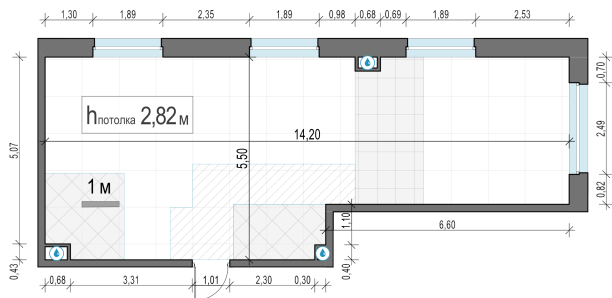

Планировка

С мебелью

+7 (495) 500-00-04

ingrad.ru

2-комн. квартира №306, 65.6м²

ЖК Белый Град,
Корпус 12.2, Секция 3, Этаж 10 из 23

13 050 000₽

198 933₽/м²

● м. «Медведково»

Отделка

Чистовая отделка

Ввод

III квартал 2026

На этаже

На генплане

Квартира
на сайте