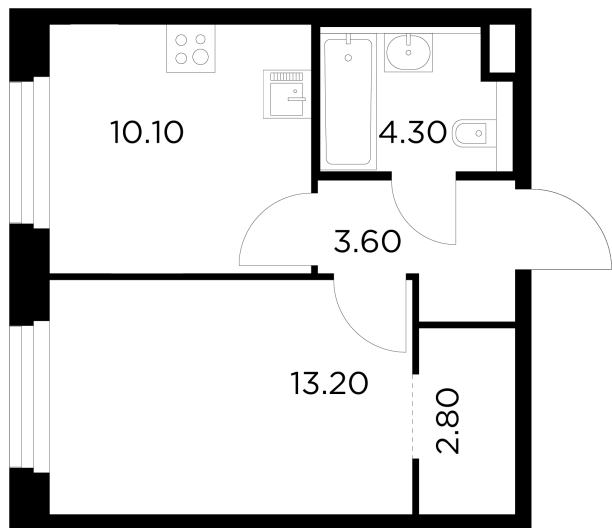

Планировка

С мебелью

+7 (495) 500-00-04

ingrad.ru

1-комн. квартира №303, 34м²

ЖК Белый Grad,
Корпус 12.2, Секция 3, Этаж 9 из 23

8 325 429₽

244 866₽/м²

● М Медведково

Отделка

Чистовая отделка

Ввод

III квартал 2026

На этаже

На генплане

Квартира
на сайте