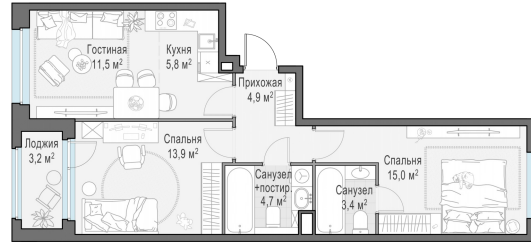

Планировка

С мебелью

**2-комн. квартира №291, 60.8м<sup>2</sup>**

Корпус 12.2, Секция 3, Этаж 8 из 23

**14 910 000₽**  
245 231₽/м<sup>2</sup>

● м. «Медведково»

Отделка

Без отделки

Ввод

III квартал 2026

Лоджия

На этаже

На генплане

Квартира на сайте

Скачано 25.05.2026 09:50