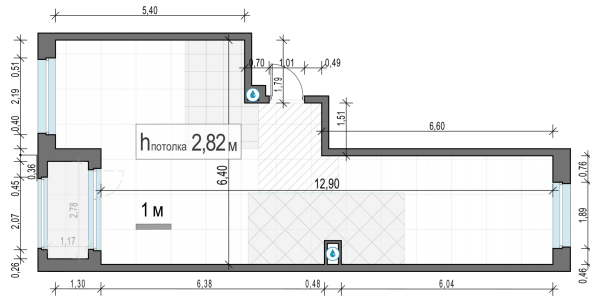

Планировка

С мебелью

**2-комн. квартира №291, 60.8м<sup>2</sup>**

Корпус 12.2, Секция 3, Этаж 8 из 23

**14 910 000₽**  
245 231₽/м<sup>2</sup>

● м. «Медведково»

Отделка

Без отделки

Ввод

III квартал 2026

Лоджия

На этаже

На генплане

Квартира на сайте

Скачано 25.05.2026 09:50