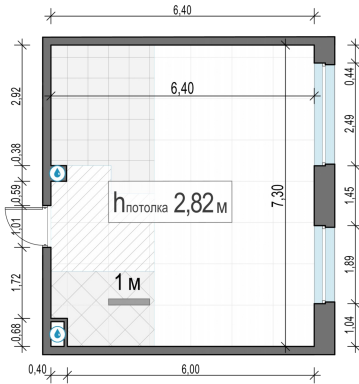

Планировка

С мебелью

1-комн. квартира №287, 45.3м²

Корпус 12.2, Секция 3, Этаж 8 из 23

9 780 000₽
215 895₽/м²

● м. «Медведково»

Отделка

Без отделки

Ввод

III квартал 2026

На этаже

На генплане

Квартира
на сайте