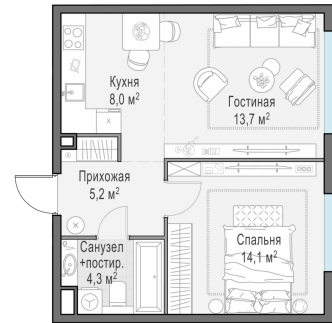

Планировка

С мебелью

1-комн. квартира №287, 45.3м²

Корпус 12.2, Секция 3, Этаж 8 из 23

9 780 000₽
215 895₽/м²

● м. «Медведково»

Отделка

Без отделки

Ввод

III квартал 2026

На этаже

На генплане

Квартира
на сайте