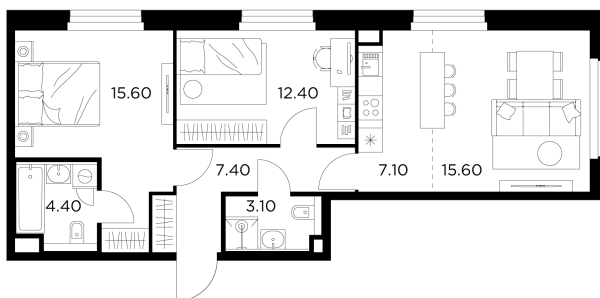

 Планировка

С мебелью

+7 (495) 500-00-04  
[ingrad.ru](http://ingrad.ru)

**3-комн. квартира №276, 65.6м<sup>2</sup>**

ЖК Белый Grad,  
Корпус 12.2, Секция 3, Этаж 7 из 23

**13 881 894₽**

211 614₽/м<sup>2</sup>

● М Медведково

Отделка

Чистовая отделка

Ввод

III квартал 2026

На этаже

На генплане

Квартира  
на сайте