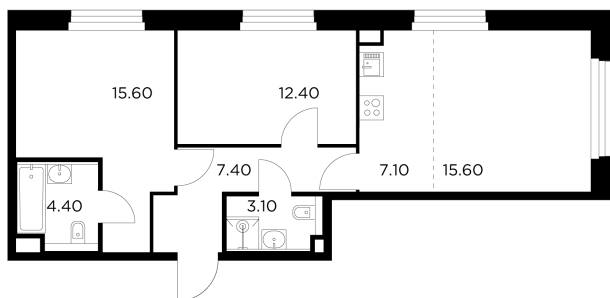

 Планировка

С мебелью

+7 (495) 500-00-04  
[ingrad.ru](http://ingrad.ru)

**3-комн. квартира №276, 65.6м<sup>2</sup>**

ЖК Белый Grad,  
Корпус 12.2, Секция 3, Этаж 7 из 23

**13 881 894₽**

211 614₽/м<sup>2</sup>

● М Медведково

Отделка

Чистовая отделка

Ввод

III квартал 2026

На этаже

На генплане

Квартира  
на сайте