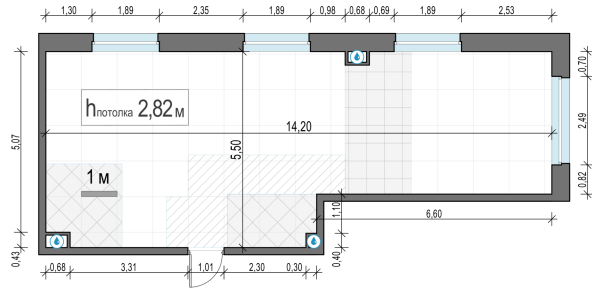

Планировка

С мебелью

2-комн. квартира №276, 65.7м²

Корпус 12.2, Секция 3, Этаж 7 из 23

14 330 000₽

218 113₽/м²

● м. «Медведково»

Отделка

Без отделки

Ввод

III квартал 2026

На этаже

На генплане

Квартира на сайте

Скачано 31.05.2026 00:44