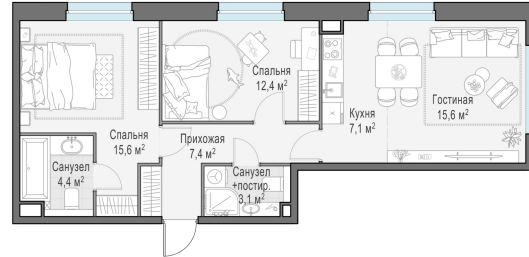

Планировка

С мебелью

2-комн. квартира №276, 65.7м²

Корпус 12.2, Секция 3, Этаж 7 из 23

14 330 000₽

218 113₽/м²

● м. «Медведково»

Отделка

Без отделки

Ввод

III квартал 2026

На этаже

На генплане

Квартира на сайте

Скачано 31.05.2026 00:44