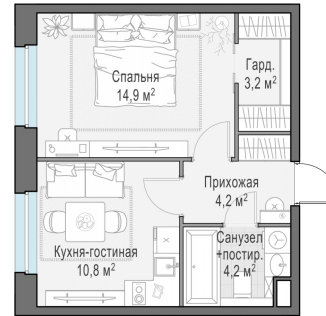

Планировка

С мебелью

1-комн. квартира №272, 37.3м²

Корпус 12.2, Секция 3, Этаж 6 из 23

8 040 000₽

215 550₽/м²

● м. «Медведково»

Отделка

Без отделки

Ввод

III квартал 2026

На этаже

На генплане

Квартира
на сайте