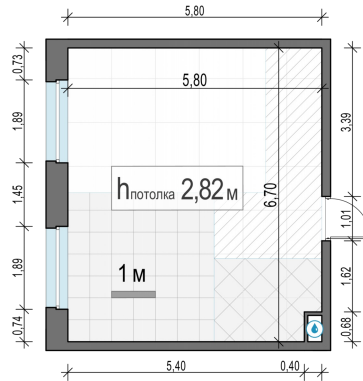

Планировка

С мебелью

1-комн. квартира №272, 37.3м²

Корпус 12.2, Секция 3, Этаж 6 из 23

8 040 000₽

215 550₽/м²

● м. «Медведково»

Отделка

Без отделки

Ввод

III квартал 2026

На этаже

На генплане

Квартира
на сайте