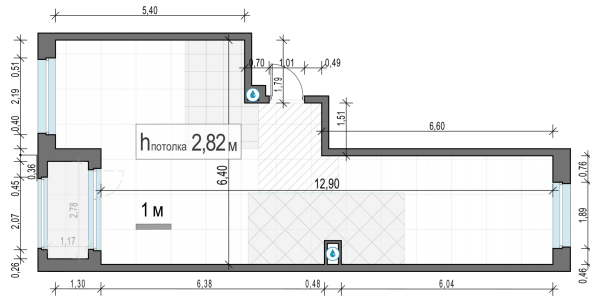

Планировка

С мебелью

2-комн. квартира №271, 60.8м²

Корпус 12.2, Секция 3, Этаж 6 из 23

14 450 000₽
237 665₽/м²

● м. «Медведково»

Отделка

Без отделки

Ввод

III квартал 2026

Лоджия

На этаже

На генплане

Квартира на сайте

Скачано 19.04.2026 12:04