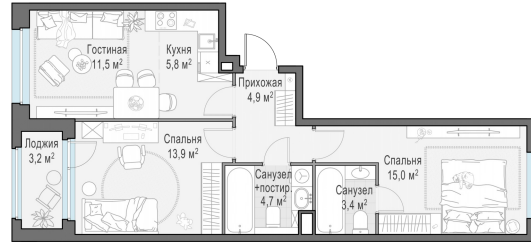

Планировка

С мебелью

2-комн. квартира №271, 60.8м²

Корпус 12.2, Секция 3, Этаж 6 из 23

14 450 000₽
237 665₽/м²

● м. «Медведково»

Отделка

Без отделки

Ввод

III квартал 2026

Лоджия

На этаже

На генплане

Квартира на сайте

Скачано 19.04.2026 12:04