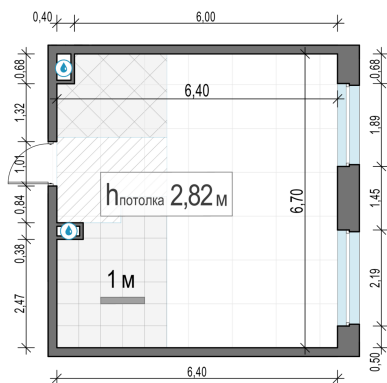

Планировка

С мебелью

1-комн. квартира №270, 41.4м²

Корпус 12.2, Секция 3, Этаж 6 из 23

8 880 000₽

214 493₽/м²

● м. «Медведково»

Отделка

Без отделки

Ввод

III квартал 2026

На этаже

На генплане

Квартира на сайте

Скачано 26.06.2026 23:09