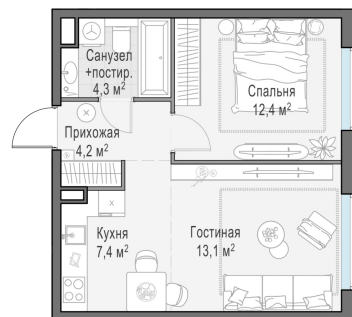

Планировка

С мебелью

1-комн. квартира №270, 41.4м²

Корпус 12.2, Секция 3, Этаж 6 из 23

8 880 000₽

214 493₽/м²

● м. «Медведково»

Отделка

Без отделки

Ввод

III квартал 2026

На этаже

На генплане

Квартира на сайте

Скачано 26.06.2026 23:09