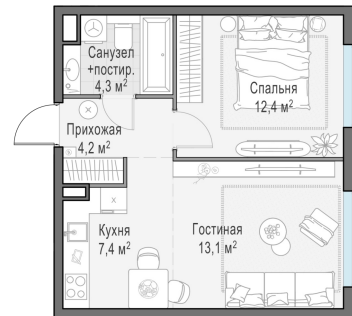

Планировка

С мебелью

1-комн. квартира №270, 41.4м²

Корпус 12.2, Секция 3, Этаж 6 из 23

8 880 000₽
214 493₽/м²

● м. «Медведково»

Отделка

Без отделки

Ввод

III квартал 2026

На этаже

На генплане

Квартира
на сайте