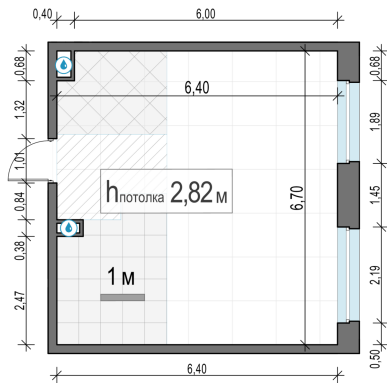

Планировка

С мебелью

1-комн. квартира №270, 41.4м²

Корпус 12.2, Секция 3, Этаж 6 из 23

8 880 000₽
214 493₽/м²

● м. «Медведково»

Отделка

Без отделки

Ввод

III квартал 2026

На этаже

На генплане

Квартира
на сайте