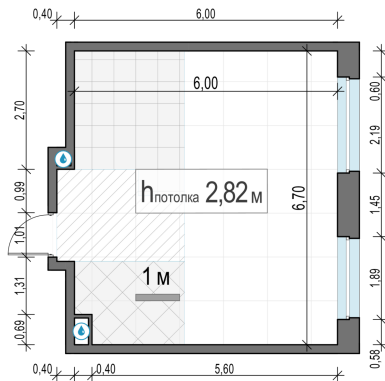

Планировка

С мебелью

**1-комн. квартира №269, 39.7м<sup>2</sup>**

Корпус 12.2, Секция 3, Этаж 6 из 23

**8 630 000₽**

217 381₽/м<sup>2</sup>

● м. «Медведково»

Отделка

Без отделки

Ввод

III квартал 2026

На этаже

На генплане

Квартира  
на сайте

Скачено 27.06.2026 16:11