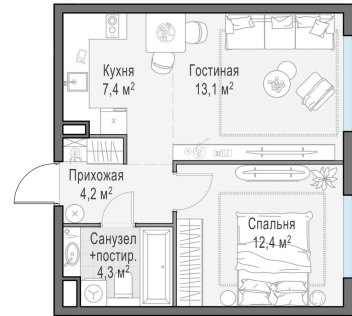

Планировка

С мебелью

**1-комн. квартира №268, 41.4м<sup>2</sup>**

Корпус 12.2, Секция 3, Этаж 6 из 23

**8 830 000₽**  
213 286₽/м<sup>2</sup>

● м. «Медведково»

Отделка

Без отделки

Ввод

III квартал 2026

На этаже

На генплане

Квартира  
на сайте

Скачано 31.05.2026 02:45