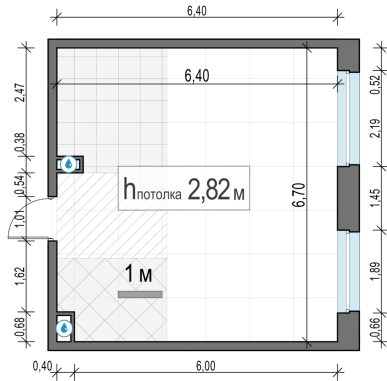

Планировка

С мебелью

**1-комн. квартира №268, 41.4м<sup>2</sup>**

Корпус 12.2, Секция 3, Этаж 6 из 23

**8 830 000₽**  
213 286₽/м<sup>2</sup>

● м. «Медведково»

Отделка

Без отделки

Ввод

III квартал 2026

На этаже

На генплане

Квартира  
на сайте

Скачано 31.05.2026 02:45