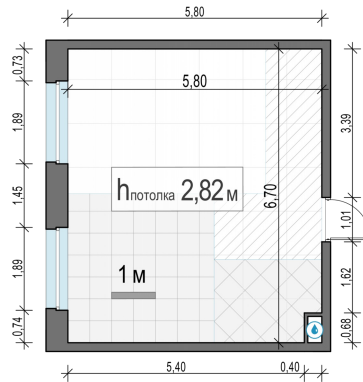

Планировка

С мебелью

**1-комн. квартира №262, 37.3м<sup>2</sup>**

Корпус 12.2, Секция 3, Этаж 5 из 23

**8 180 000₽**

219 303₽/м<sup>2</sup>

● м. «Медведково»

Отделка

Без отделки

Ввод

III квартал 2026

На этаже

На генплане

Квартира  
на сайте