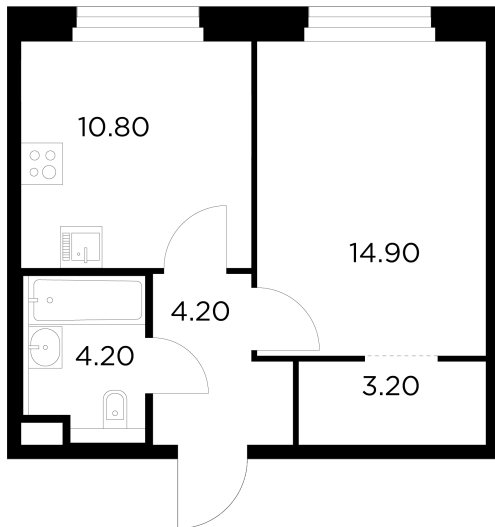

## Планировка

## С мебелью

+7 (495) 500-00-04

[ingrad.ru](http://ingrad.ru)

**1-комн. квартира №262, 37.3м<sup>2</sup>**

ЖК Белый Grad,  
Корпус 12.2, Секция 3, Этаж 5 из 23

**9 287 128₽**

248 985₽/м<sup>2</sup>

● Медведково