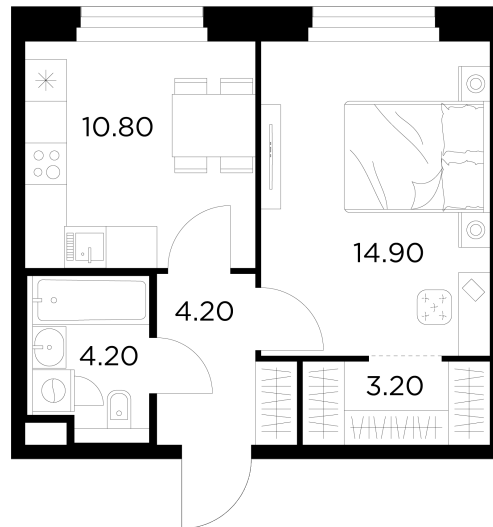

## Планировка

## С мебелью

+7 (495) 500-00-04

[ingrad.ru](http://ingrad.ru)

**1-комн. квартира №262, 37.3м<sup>2</sup>**

ЖК Белый Grad,  
Корпус 12.2, Секция 3, Этаж 5 из 23

**9 287 128₽**

248 985₽/м<sup>2</sup>

● Медведково