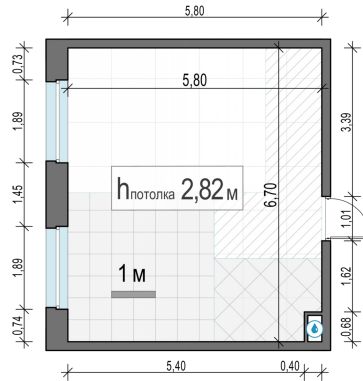

Планировка

С мебелью

1-комн. квартира №262, 37.3м²

Корпус 12.2, Секция 3, Этаж 5 из 23

8 180 000₽
219 303₽/м²

● м. «Медведково»

Отделка

Без отделки

Ввод

III квартал 2026

На этаже

На генплане

Квартира
на сайте

Скачано 27.06.2026 13:05