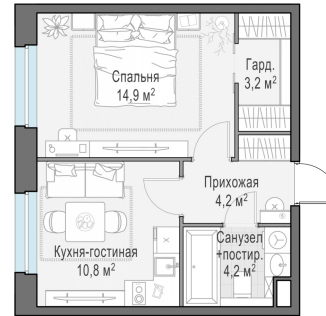

Планировка

С мебелью

1-комн. квартира №262, 37.3м²

Корпус 12.2, Секция 3, Этаж 5 из 23

8 180 000₽
219 303₽/м²

● м. «Медведково»

Отделка

Без отделки

Ввод

III квартал 2026

На этаже

На генплане

Квартира
на сайте

Скачано 27.06.2026 13:05