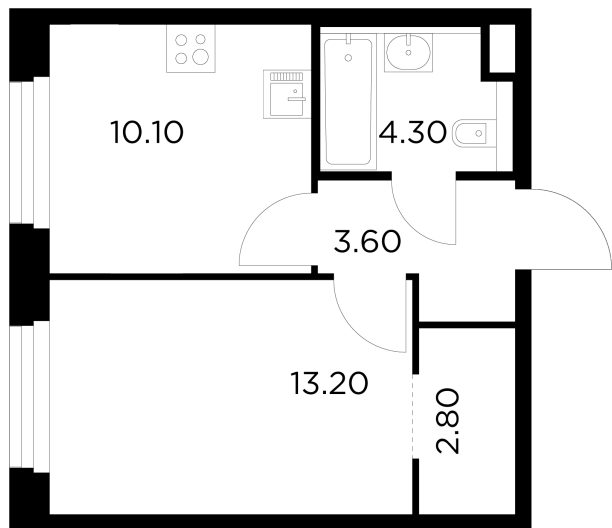

Планировка

С мебелью

INGRAD

+7 (495) 500-00-04

ingrad.ru

1-комн. квартира №253, 34м²

ЖК Белый Grad,
Корпус 12.2, Секция 3, Этаж 4 из 23

8 250 000₽

242 445₽/м²

● м. «Медведково»

Отделка

Чистовая отделка

Ввод

III квартал 2026

На этаже

На генплане