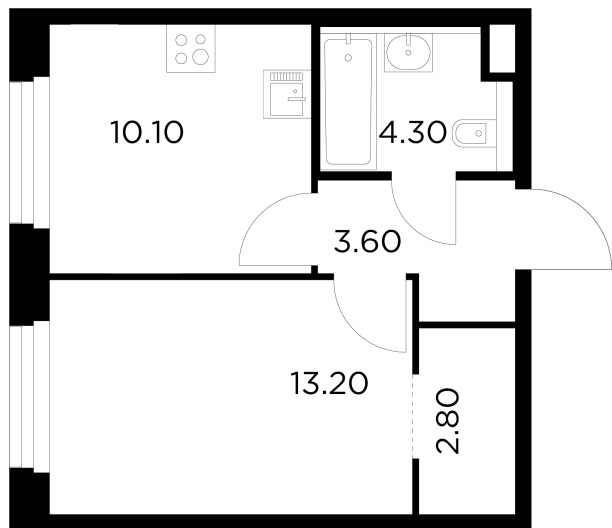

### С мебелью

+7 (495) 500-00-04

[ingrad.ru](http://ingrad.ru)

**1-комн. квартира №253, 34м<sup>2</sup>**

ЖК Белый Grad,  
Корпус 12.2, Секция 3, Этаж 4 из 23

**8 221 542Р**

241 810Р/м<sup>2</sup>

● Медведково