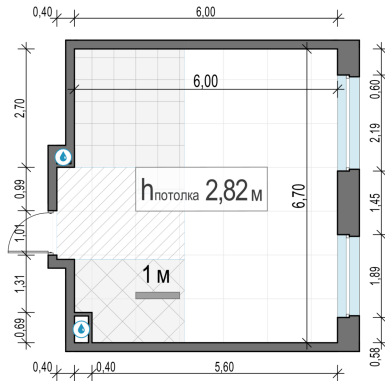

Планировка

С мебелью

**1-комн. квартира №249, 39.7м<sup>2</sup>**

Корпус 12.2, Секция 3, Этаж 4 из 23

**8 570 000₽**  
215 870₽/м<sup>2</sup>

● м. «Медведково»

Отделка

Без отделки

Ввод

III квартал 2026

На этаже

На генплане

Квартира  
на сайте