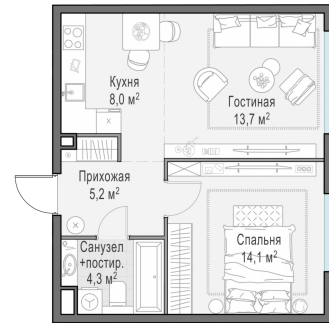

Планировка

С мебелью

**1-комн. квартира №247, 45.3м<sup>2</sup>**

Корпус 12.2, Секция 3, Этаж 4 из 23

**9 410 000₽**  
207 727₽/м<sup>2</sup>

● м. «Медведково»

Отделка

Без отделки

Ввод

III квартал 2026

На этаже

На генплане

Квартира  
на сайте

Скачано 25.05.2026 13:00