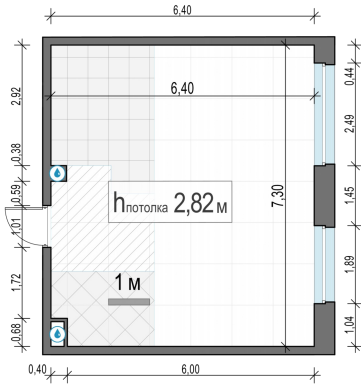

Планировка

С мебелью

**1-комн. квартира №247, 45.3м<sup>2</sup>**

Корпус 12.2, Секция 3, Этаж 4 из 23

**9 410 000₽**  
207 727₽/м<sup>2</sup>

● м. «Медведково»

Отделка

Без отделки

Ввод

III квартал 2026

На этаже

На генплане

Квартира  
на сайте

Скачано 25.05.2026 13:00