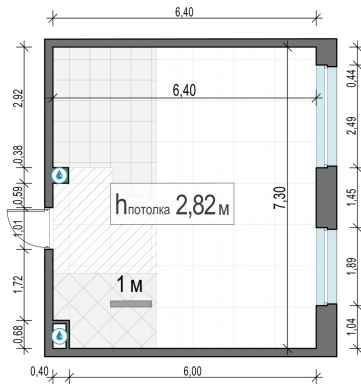

Планировка

С мебелью

**1-комн. квартира №237, 45.3м²**

Корпус 12.2, Секция 3, Этаж 3 из 23

**9 220 000₽**

203 533₽/м²

● м. «Медведково»

Отделка

Без отделки

Ввод

III квартал 2026

На этаже

На генплане

Квартира  
на сайте