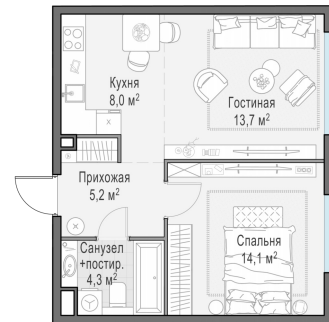

Планировка

С мебелью

**1-комн. квартира №237, 45.3м²**

Корпус 12.2, Секция 3, Этаж 3 из 23

**9 220 000₽**

203 533₽/м²

● м. «Медведково»

Отделка

Без отделки

Ввод

III квартал 2026

На этаже

На генплане

Квартира  
на сайте