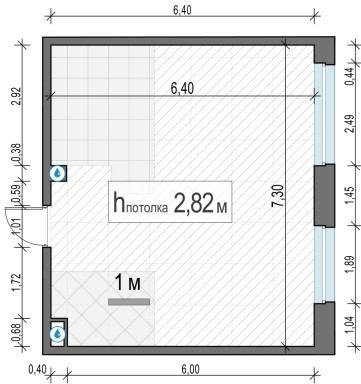

Планировка

С мебелью

1-комн. квартира №227, 45.3м²

Корпус 12.2, Секция 3, Этаж 2 из 23

9 220 000₽
203 533₽/м²

● м. «Медведково»

Отделка

Без отделки

Ввод

III квартал 2026

На этаже

На генплане

Квартира
на сайте

Скачано 31.05.2026 13:30