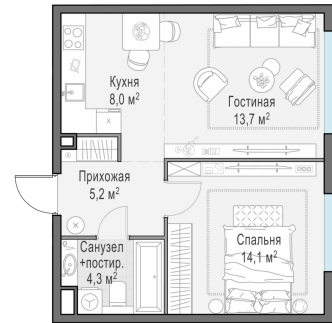

Планировка

С мебелью

1-комн. квартира №227, 45.3м²

Корпус 12.2, Секция 3, Этаж 2 из 23

9 220 000₽
203 533₽/м²

● м. «Медведково»

Отделка

Без отделки

Ввод

III квартал 2026

На этаже

На генплане

Квартира
на сайте

Скачано 31.05.2026 13:30