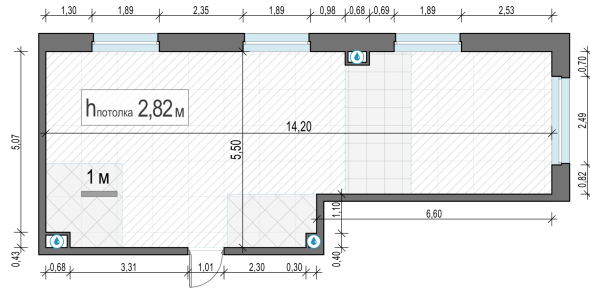

Планировка

С мебелью

2-комн. квартира №226, 65.8м²

Корпус 12.2, Секция 3, Этаж 2 из 23

13 070 000₽

198 633₽/м²

● м. «Медведково»

Отделка

Без отделки

Ввод

III квартал 2026

На этаже

На генплане

Квартира
на сайте

Скачано 24.06.2026 12:39