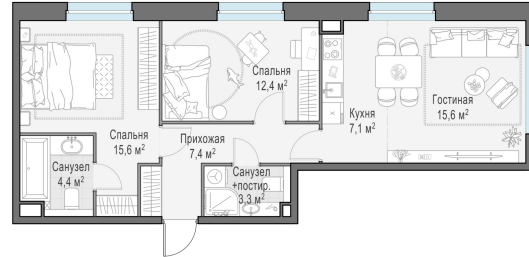

Планировка

С мебелью

2-комн. квартира №226, 65.8м²

Корпус 12.2, Секция 3, Этаж 2 из 23

13 070 000₽

198 633₽/м²

● м. «Медведково»

Отделка

Без отделки

Ввод

III квартал 2026

На этаже

На генплане

Квартира
на сайте