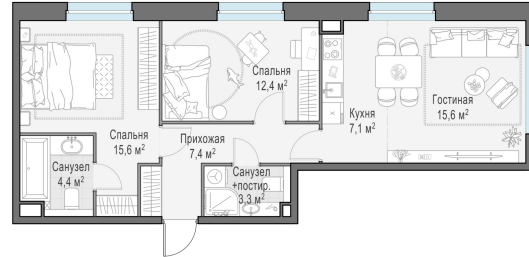

Планировка

С мебелью

2-комн. квартира №226, 65.8м²

Корпус 12.2, Секция 3, Этаж 2 из 23

13 070 000₽

198 633₽/м²

● м. «Медведково»

Отделка

Без отделки

Ввод

III квартал 2026

На этаже

На генплане

Квартира
на сайте

Скачано 24.06.2026 12:39