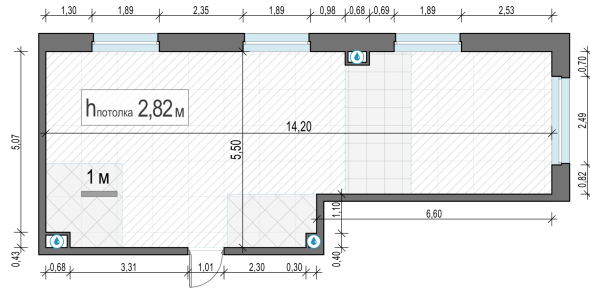

Планировка

С мебелью

2-комн. квартира №226, 65.8м²

Корпус 12.2, Секция 3, Этаж 2 из 23

13 070 000₽

198 633₽/м²

● м. «Медведково»

Отделка

Без отделки

Ввод

III квартал 2026

На этаже

На генплане

Квартира
на сайте