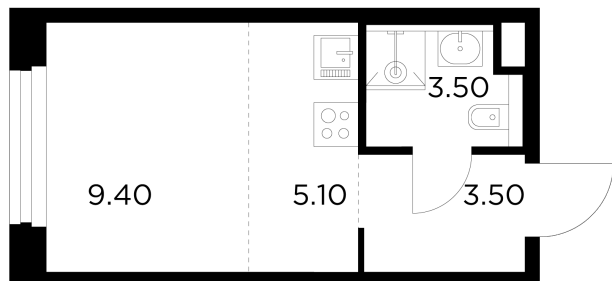

Планировка

С мебелью

INGRAD

+7 (495) 500-00-04

ingrad.ru

Студия №224, 21.5м²

ЖК Белый Град,
Корпус 12.2, Секция 3, Этаж 2 из 23

6 110 000₽

284 187₽/м²

● м. «Медведково»

Отделка

Чистовая отделка

Ввод

III квартал 2026

На этаже

На генплане