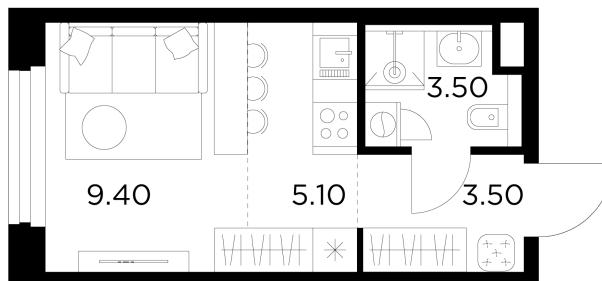

Планировка

С мебелью

INGRAD

+7 (495) 500-00-04

ingrad.ru

Студия №224, 21.5м²

ЖК Белый Град,
Корпус 12.2, Секция 3, Этаж 2 из 23

6 110 000₽

284 187₽/м²

● м. «Медведково»

Отделка

Чистовая отделка

Ввод

III квартал 2026

На этаже

На генплане